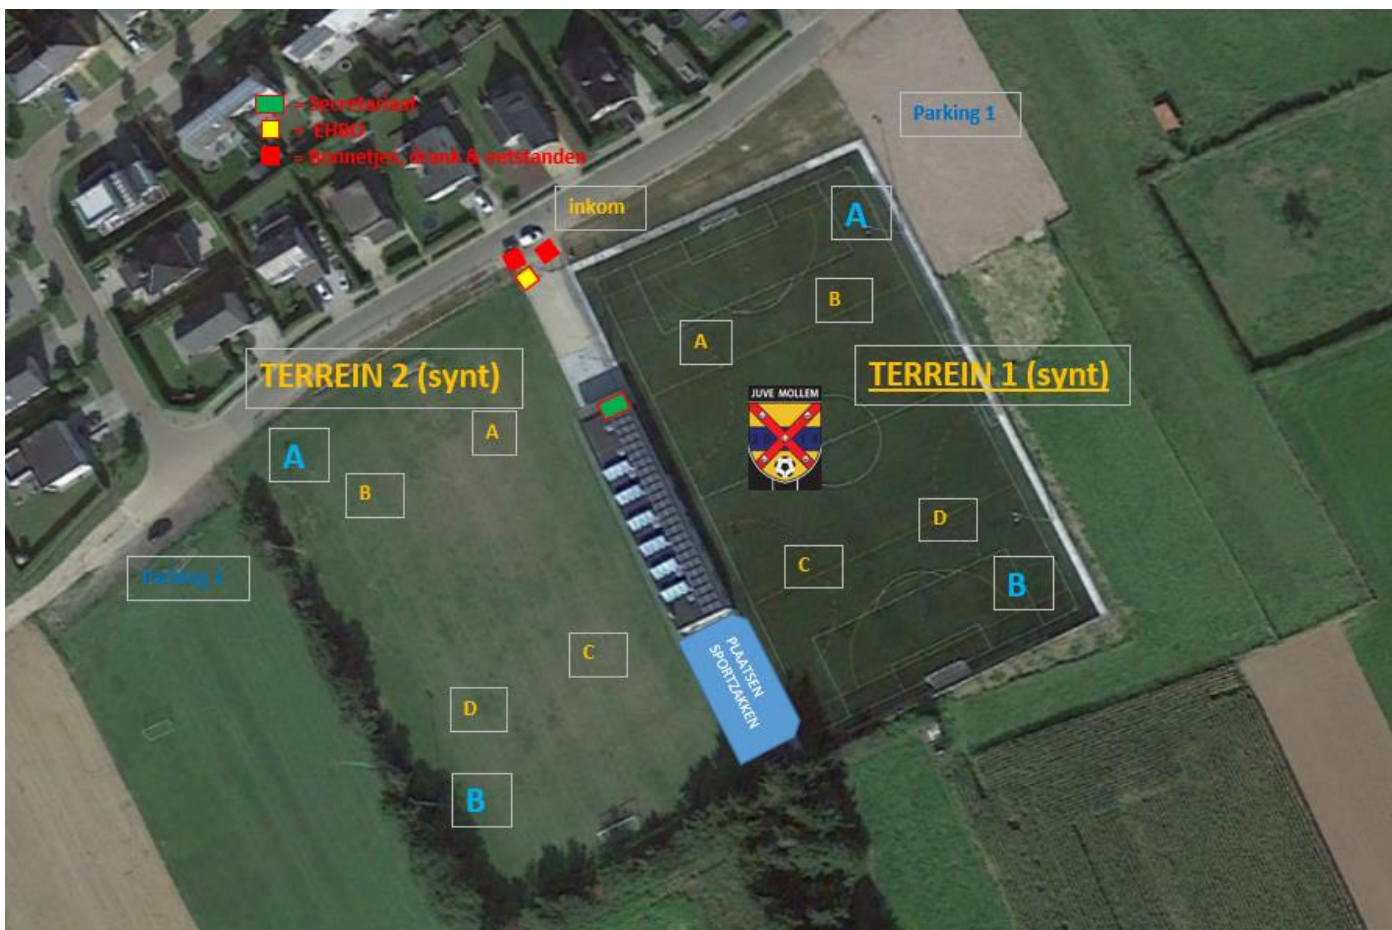

1 INRICHTER VAN HET TORNOOI

Juve Mollem, 09616, Asse – Mollem.
Velm 18, 1730 Mollem

2 LOCATIE VAN HET TORNOOI

Locatie terreinen : Kouter, 1730 Mollem – Sportcomplex “ De KAREEL”.