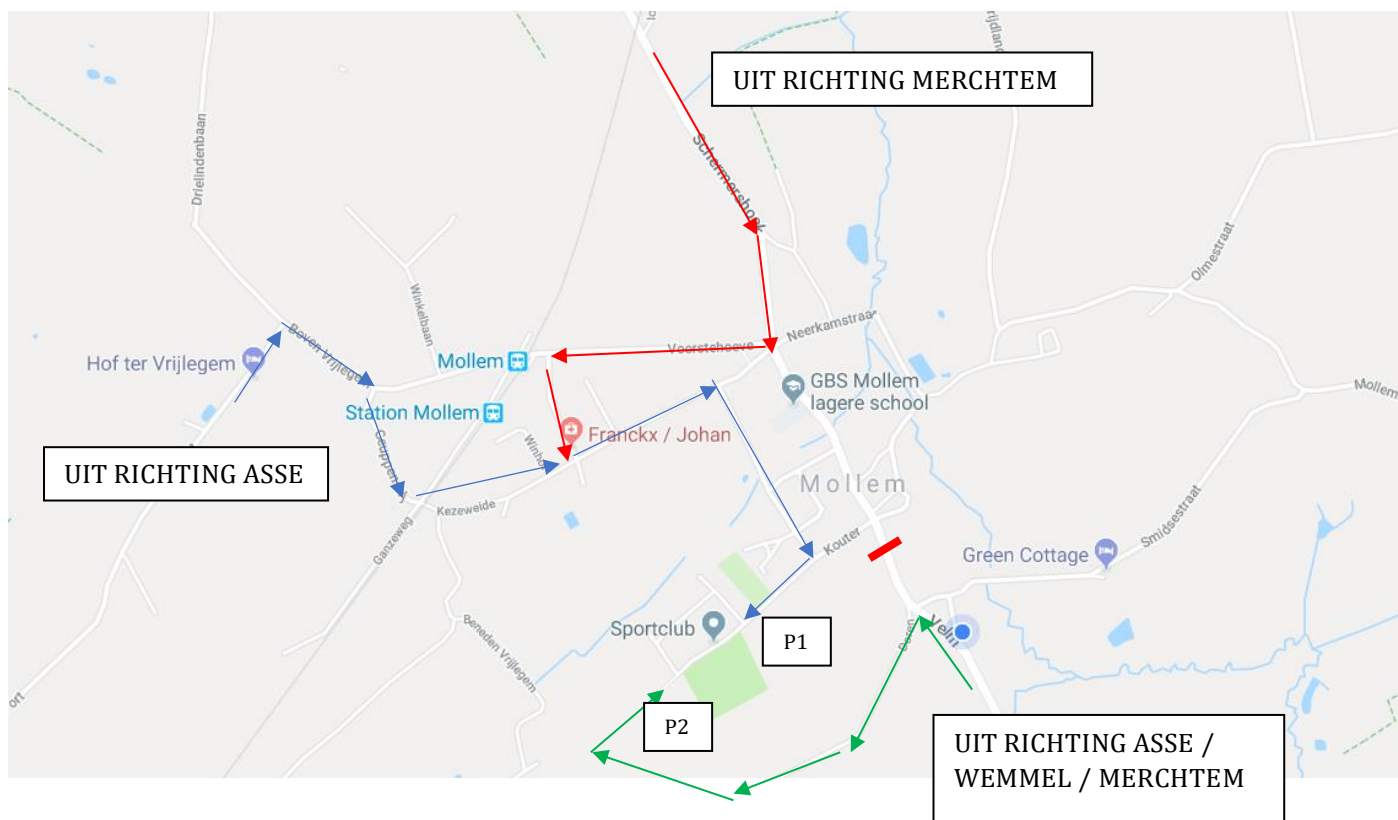

OPGELET GEWIJZIGDE VERKEERSSITUATIE wegens jaarmarkt en kermis op ZATERDAG 12 mei !

Het tornooi is bereikbaar:

OPTIE 1:

=> **Vanuit Asse:** Kelestraat - Prielstraat - Merchtemsebaan - Fort - Boven Vrijlegem - Ceupensrij - Kezeweide - P. De Munterstraat - Kouter

=> **vanuit Merchtem:** Sleewagen - Schermershoek - Voorstehoeve - Oudstrijdersstraat - Kezeweide - P. De Munterstraat – Kouter

ZATERDAG VANAF 12U RADEN WIJ OPTIE 2 AAN:

Vanuit Asse: volg Assesteenweg richting Mollem – sla linksaf op Velm – op einde van de Velm , begin van de Kasteelstraat slaat u linksaf de Doren op – deze volgt u tot op een T-kruispunt, hier slaat u af naar rechts (veldbaan), u volgt de veldbaan tot het einde en slaat af naar rechts – u vervolgt rechtdoor tot u aan de rechterkant ‘ De Kareel’ ziet.

Vanuit Merchtem: volg Brusselsesteenweg richting Brussegem – sla rechtsaf op kruispunt naar steenweg op asse – sla rechtsaf naar Mollem op de Velm - op einde van de Velm , begin van de Kasteelstraat slaat u linksaf de Doren op – deze volgt u tot op een T-kruispunt, hier slaat u af naar rechts (veldbaan), u volgt de veldbaan tot het einde en slaat af naar rechts – u vervolgt rechtdoor tot u aan de rechterkant ‘ De Kareel’ ziet.